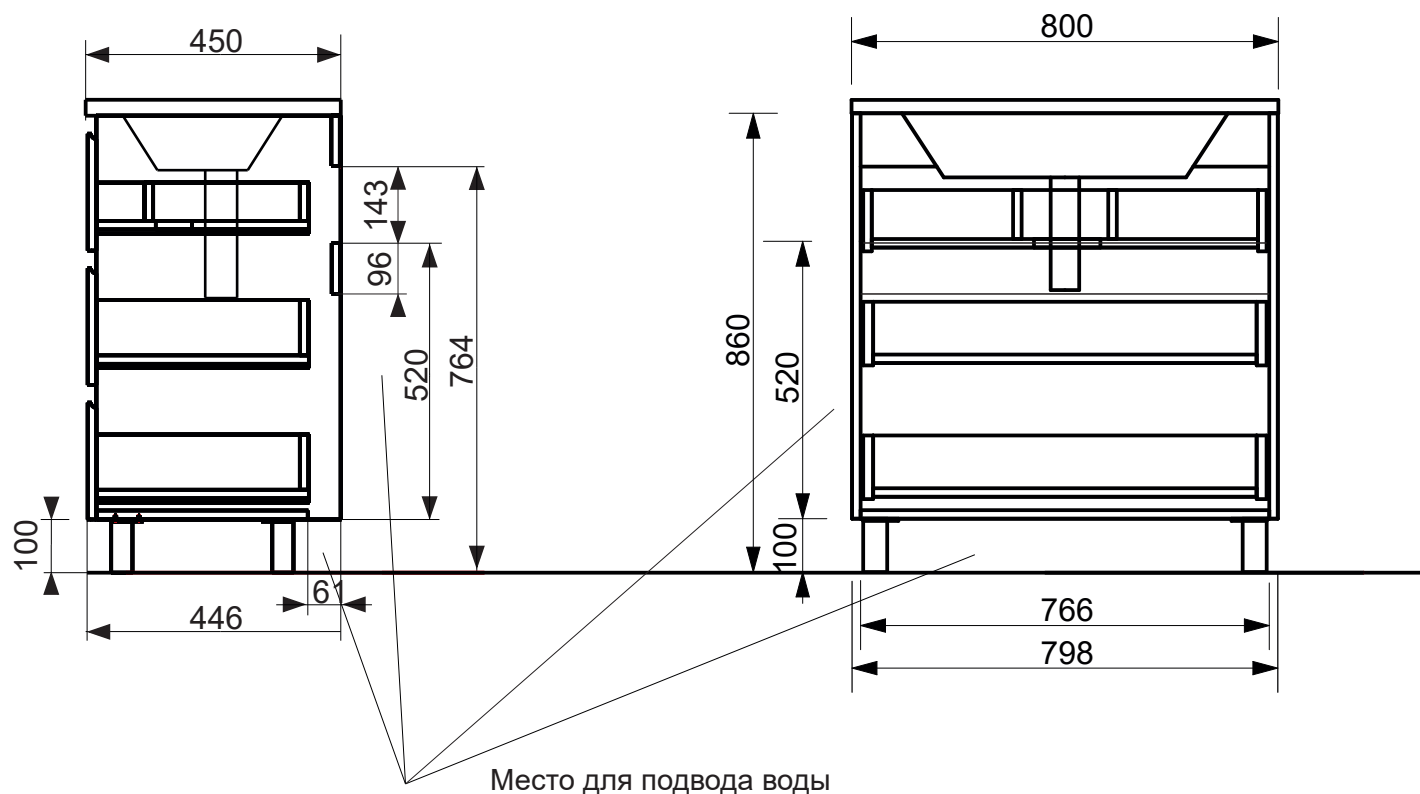

ЭСТЕТ

г. Кострома, ул. Московская д. 105
тел. 8 (4942) 33 61 71

Тумба «BALI NEW» 800 3 ящика (напольная)

Схема монтажа комплекта мебели
Подведения воды к тумбе
«BALI 80» 3 ящика напольная

Вид справа

Место для подвода воды